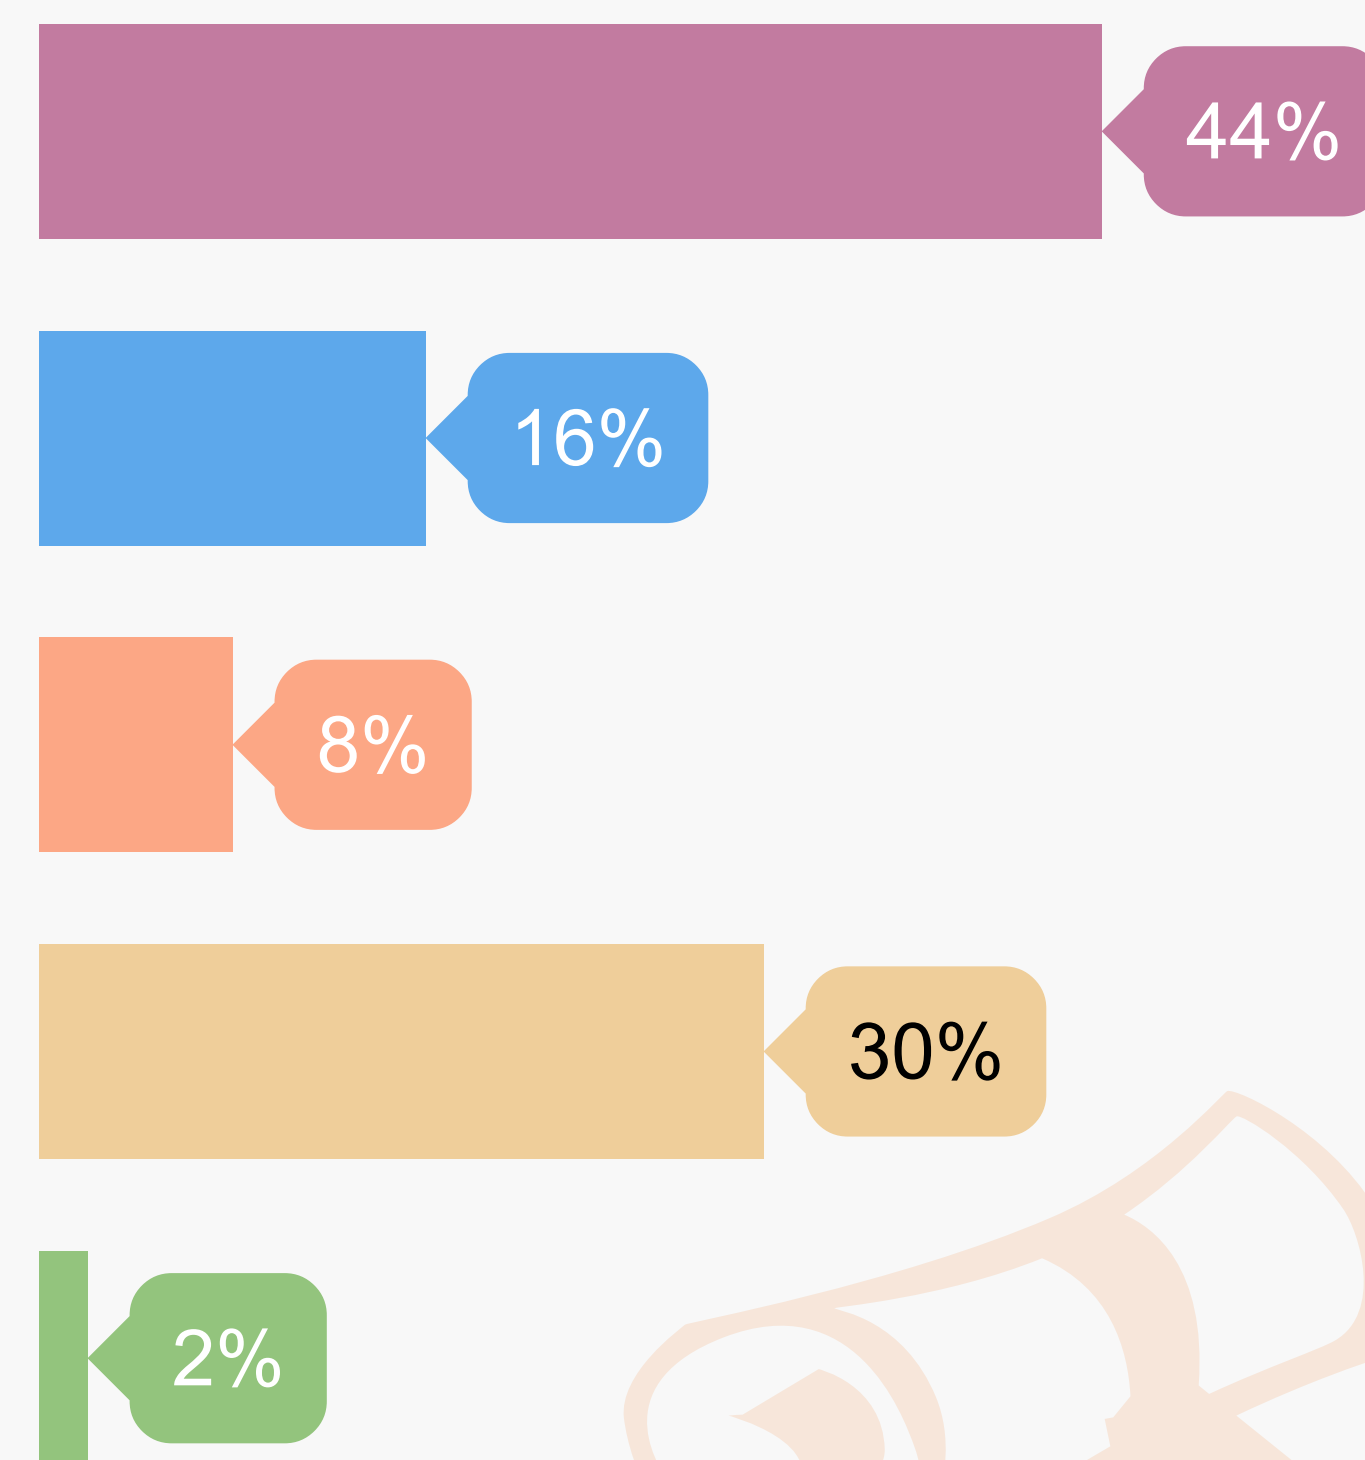

36%

des diplômés

www.iut.fr

Baccalauréat d'origine des diplômés

■ Général (77%)
■ Technologique (18%)
■ Professionnel (4%)
■ Autres (1%)

Les parcours d'études post-DUT

■ Aucune étude après le DUT (14%)
■ 1 année d'études (29%)
■ 2 années d'études (17%)
■ 3 années d'études (40%)

Les poursuites d'études post-DUT

■ Licence pro. ■ L3 ■ Ecole d'ingénieur
■ Autres ■ Ecole de commerce

Situation des diplômés 2 ans après le DUT

37%
En emploi

9%
En recherche
d'emploi

19%
En poursuites ou
reprises d'études
en contrat salarié