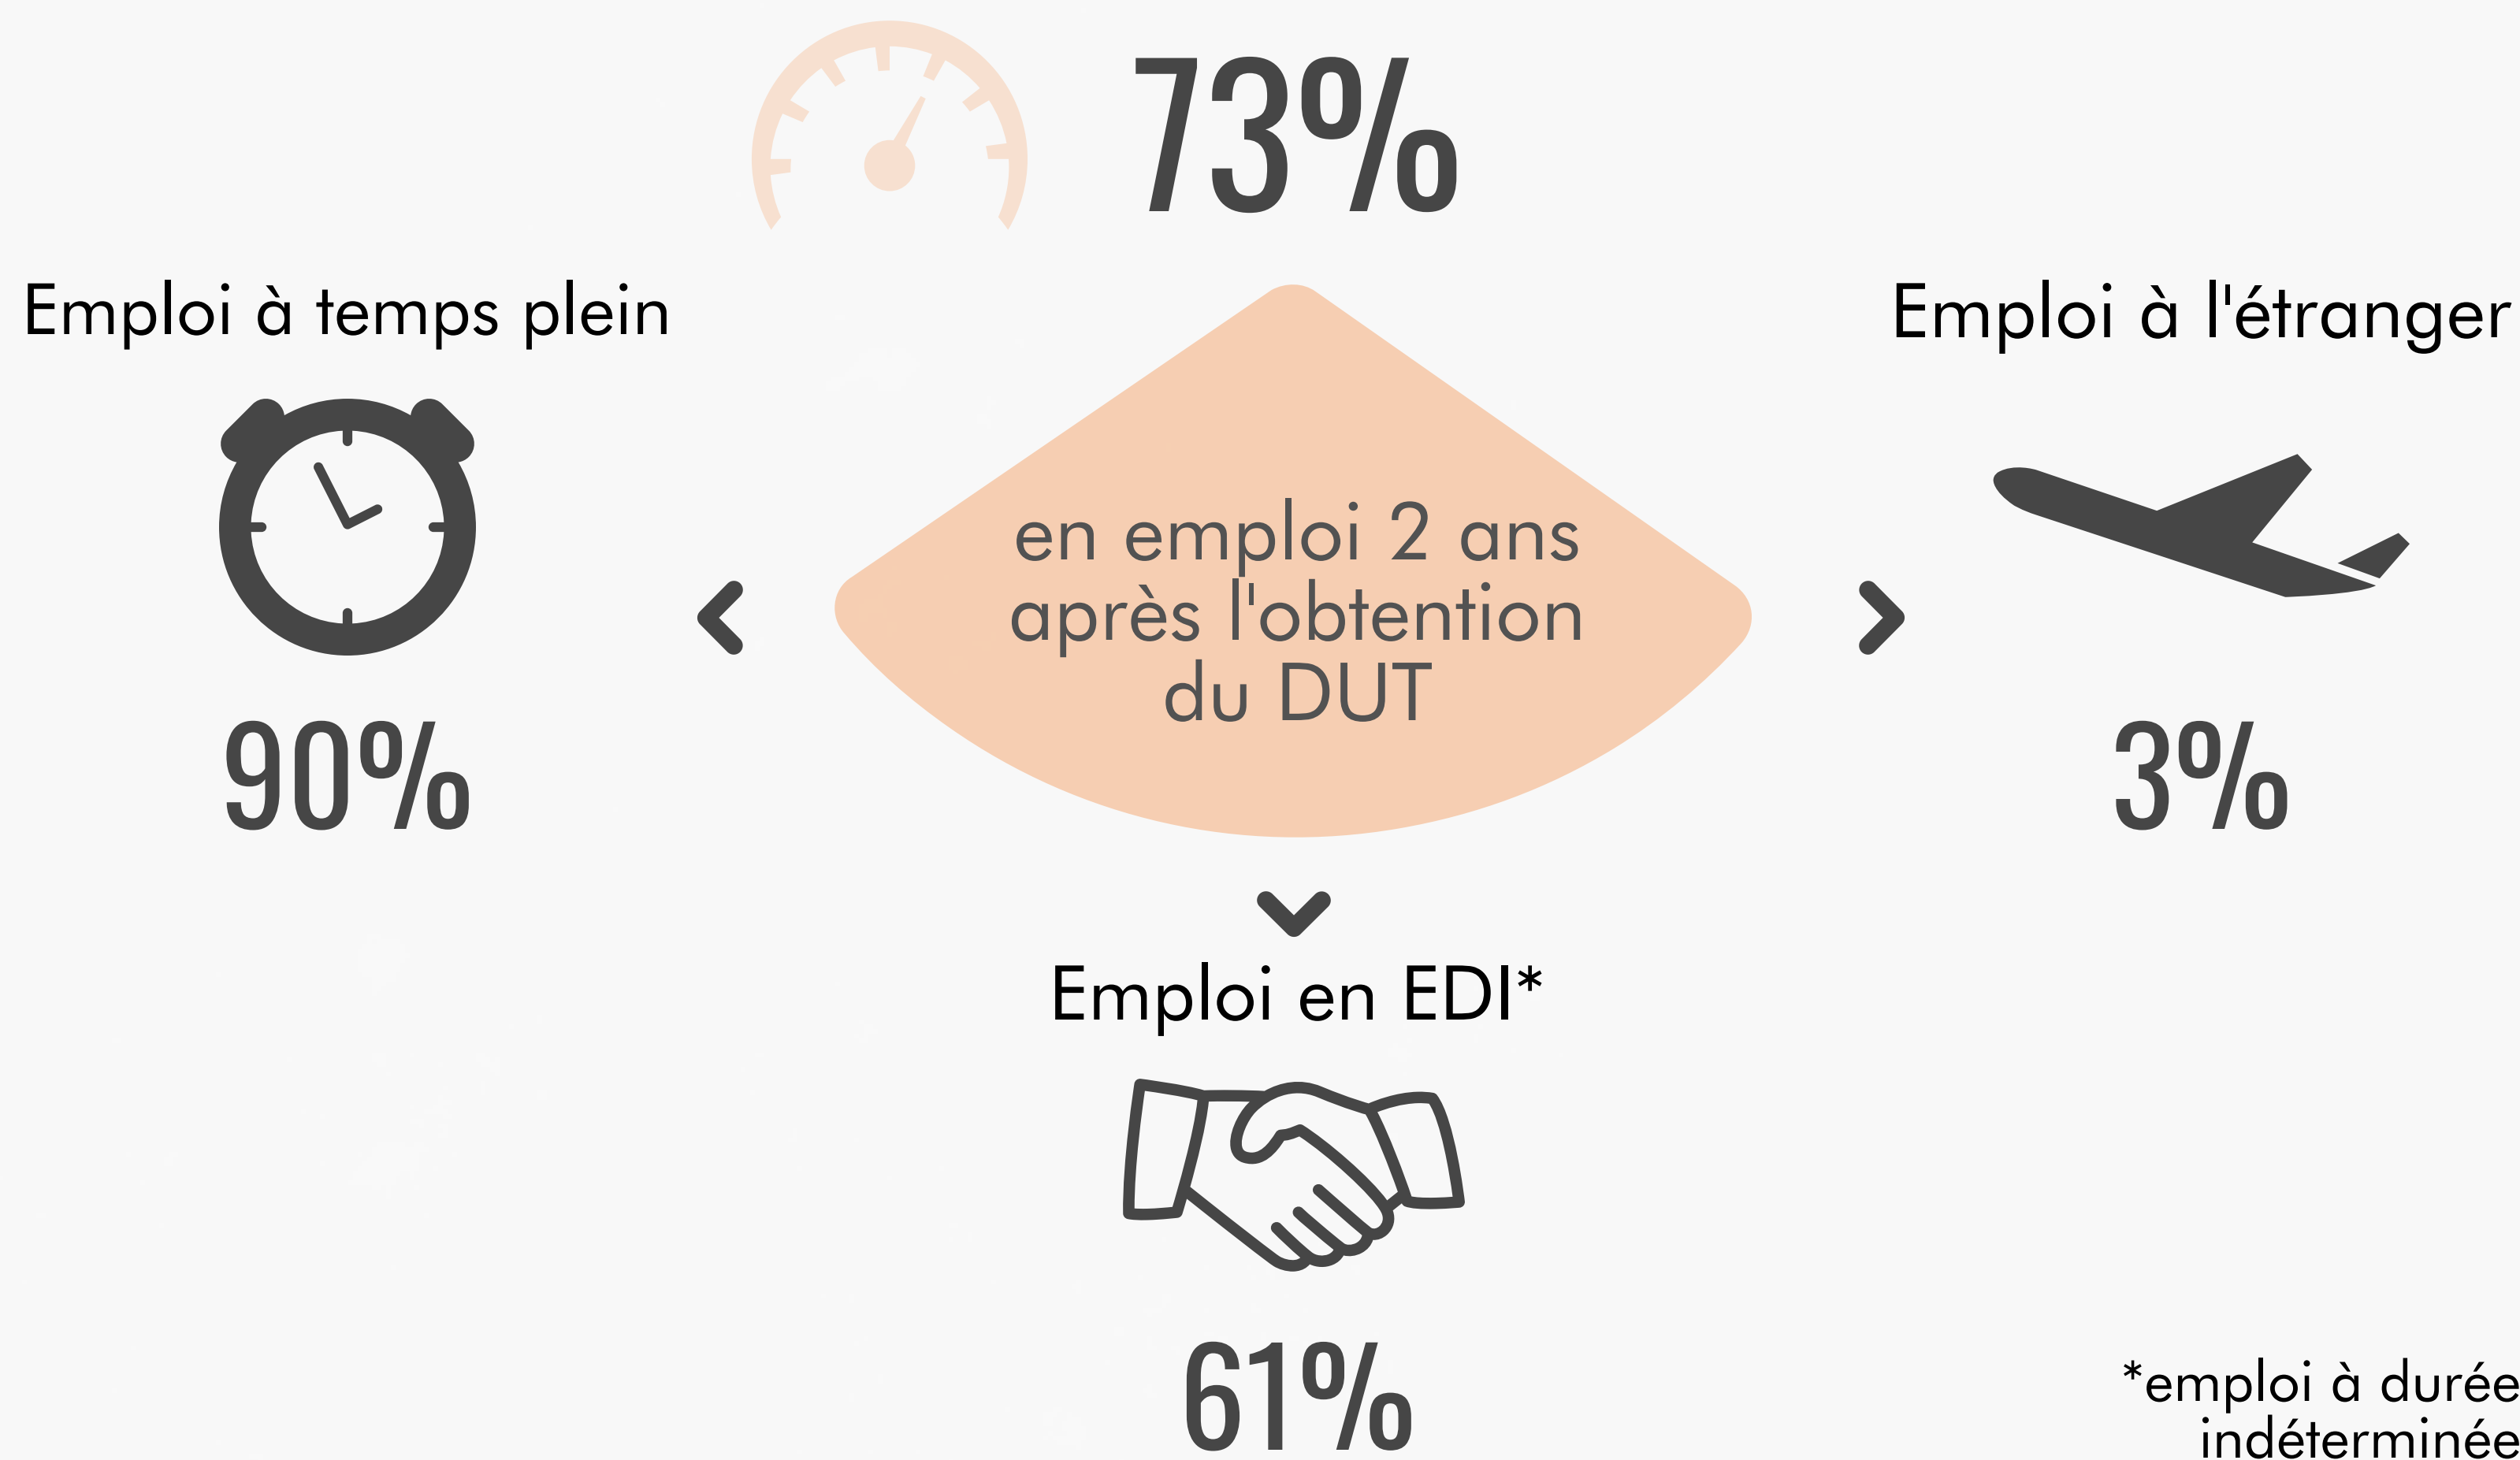

DUT obtenu en alternance

1 602 €

Le revenu net comprend le salaire ainsi que les primes éventuelles

Méthodologie de l'enquête

L'insertion professionnelle avec le DUT

Catégorie de l'emploi

Type d'entreprise

Secteurs d'activité les plus cités